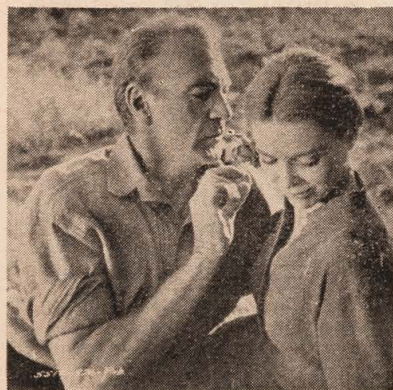

Restaurante Pizzaria Metro

SERVIÇO FINO A LA CARTE

COSINHA INTERNACIONAL

AMBIENTE FINO E SELECIONADO

ENTREGAS A DOMICILIO

pelo Fone, 34-7373

PRAÇA DA REPUBLICA, 426

(sobre-Loja)

Ao sair deste cinema não deixem de saborear uma deliciosa PIZZA, ou outras iguarias de nossa especialidade

BREVE

SUBLIME TENTAÇÃO

com

GARY COOPER
DOROTHY MCGUIRE

«Sublime Tentação» foi elogiada pelo próprio presidente dos Estados Unidos e possui a mesma beleza e encanto de «...E o Vento Levou...» «Realizada pe'o três vezes premiado William Wyler que rodou o filme em cores DeLuxe e Som Perspecta para a Allied Artists «Sublime Tentação» é a saga de uma família Quaker e sua ação se desenrola por ocasião da guerra de Secessão.

MARABÁ

D 1457125

Av. Ipiranga, 757 — Fone, 34-8474 — SÃO PAULO

A SEGUIR

A Organização Rank apresenta