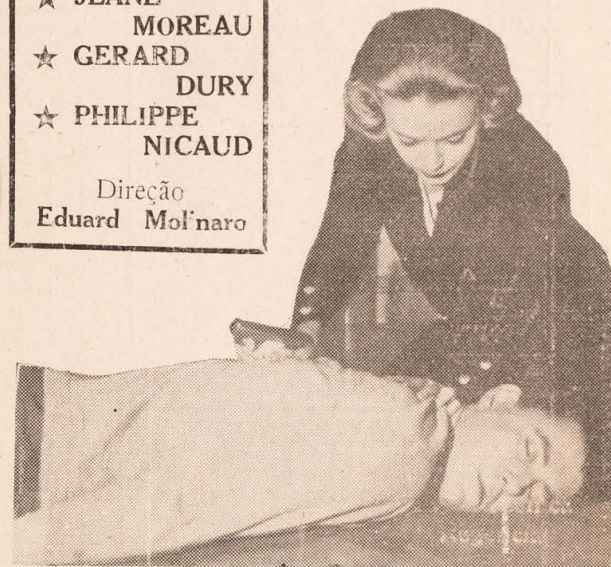

MARABÁ

D 1457/97

Av. Ipiranga, 757 — Fone, 34-8474 — SÃO PAULO

A França Filmes orgulha-se em apresentar o filme escolhido para abrir o "Festival do Cinema Francês".

- ★ JEANE MOREAU
- ★ GERARD DURY
- ★ PHILIPPE NICAUD

Direção
Eduard Molinaro