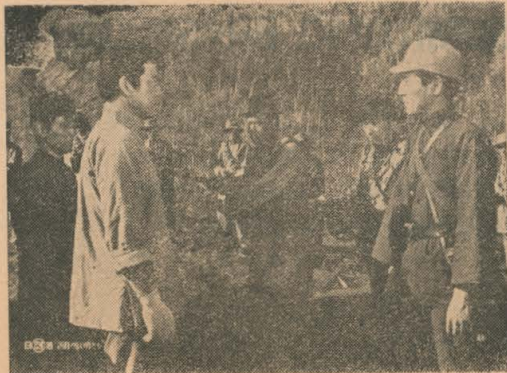

OS HOMENS SEM NACIONALIDADE

BREVE

山 岩 二
本 崎 谷
陽 加 英
子 根 明

国籍のない男たち

地にもぐり水に沈み國を忘れ
女と別れ……
敵陣に潜行する
軍服の忍者

近 藤 西
藤 尾
宏 也 三
也 枝
子