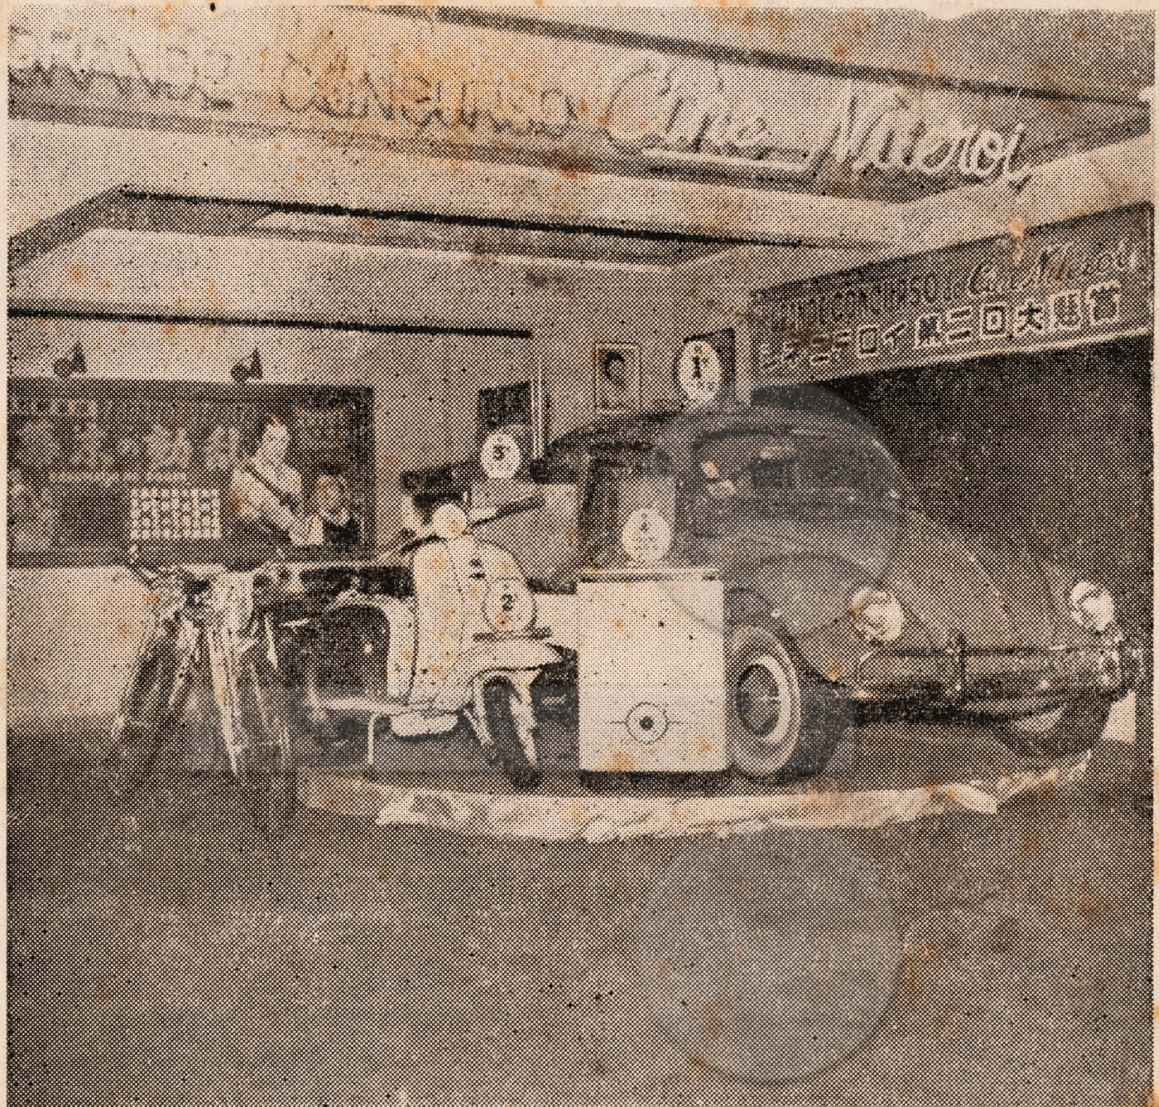

II.º Grande Concurso Cine Nitroci

一等	自動車 (オックスワージェン)
二等	ランブレッタ
三等	テレビゾン (二十一ポ) エンバイレ印
四等	電気洗濯器
五等	ファケトロ (百一ベツサ) エルクレス印
六等	自轉車 (モナルク印)
七等	自轉車 (モナルク印)
八等	台所用品
九等	日本製茶器一揃
十等	日本製カフエ・モット