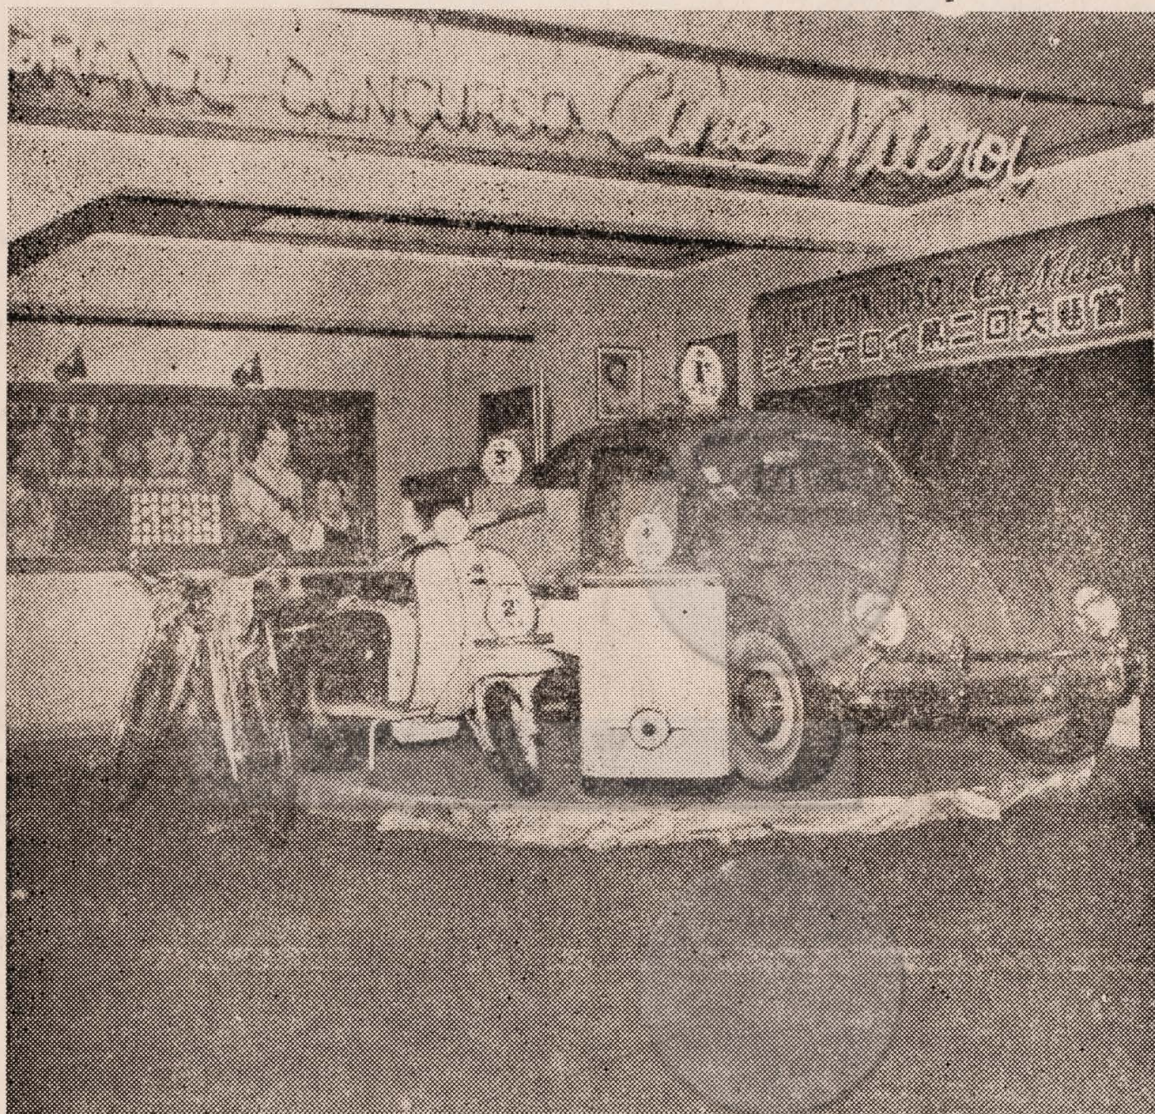

II.º Grande Concurso Cine Niteloi

一等	自動車 (オックスワージェン)
二等	ランプレツタ
三等	テレビゾン (二十一ポ) エンパイレ印
四等	電氣洗濯器
五等	ファケトロ (百一ベツサ) エルクレス印
六等	自轉車 (モナルク印)
七等	自轉車 (モナルク印)
八等	台所用品
九等	日本製茶器一揃
十等	日本製カフェエ・セット