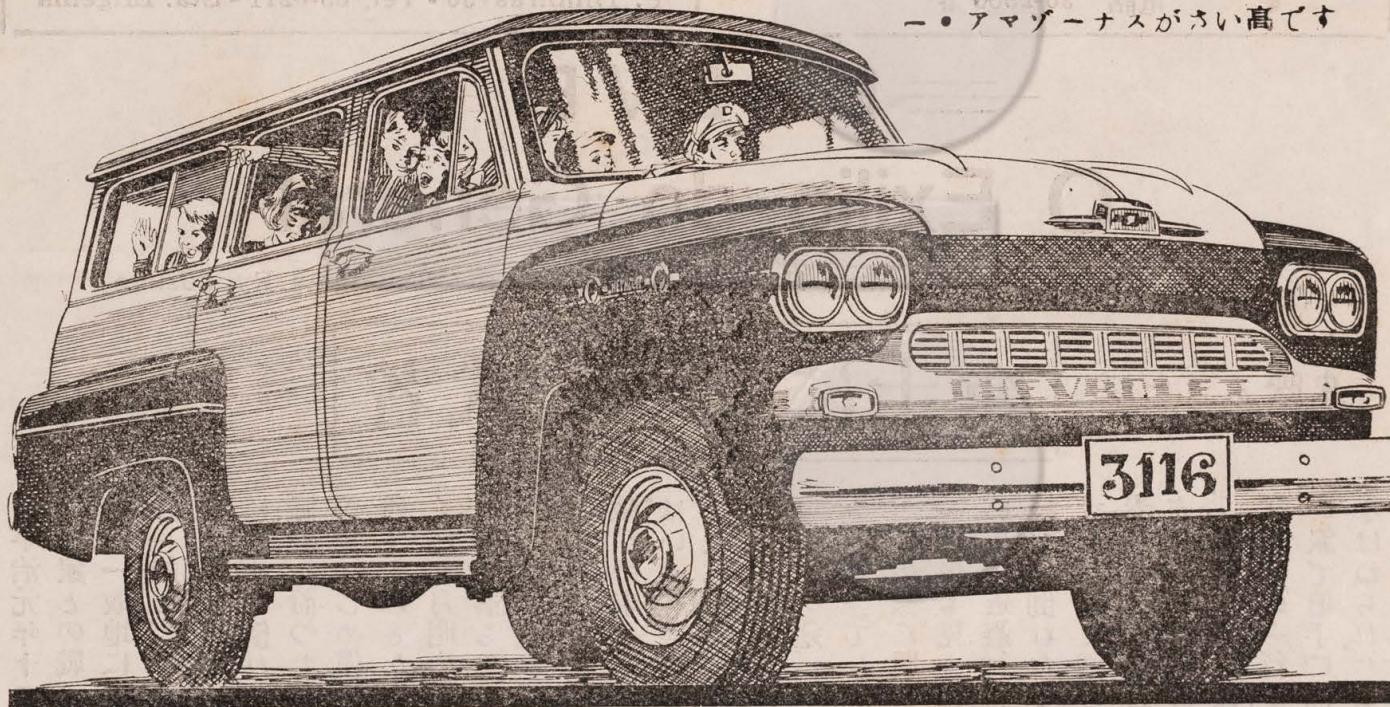

# CHEVROLET

*Amazona*

63年型の新車は8人乗りのシボレ  
ー・アマゾーナスがさい高です

改良の成果は、まず近代的な色彩美からはじまり  
ダブル・ライトで夜間運轉を自由自在に乗用車以  
上の美しさでスマートなバラ・シヨツキ、豫備タイ  
アに施こされた特種装置ドアは安全第一が、キ  
イ・ポイント、しかもほこりよけは完備

さい新式のワイパー、貨物運搬の際には簡単に座  
席の組み換えができ、乗用車以上の速力と經濟を  
計るために、エンジンは特種排氣装置ができあが  
りました。