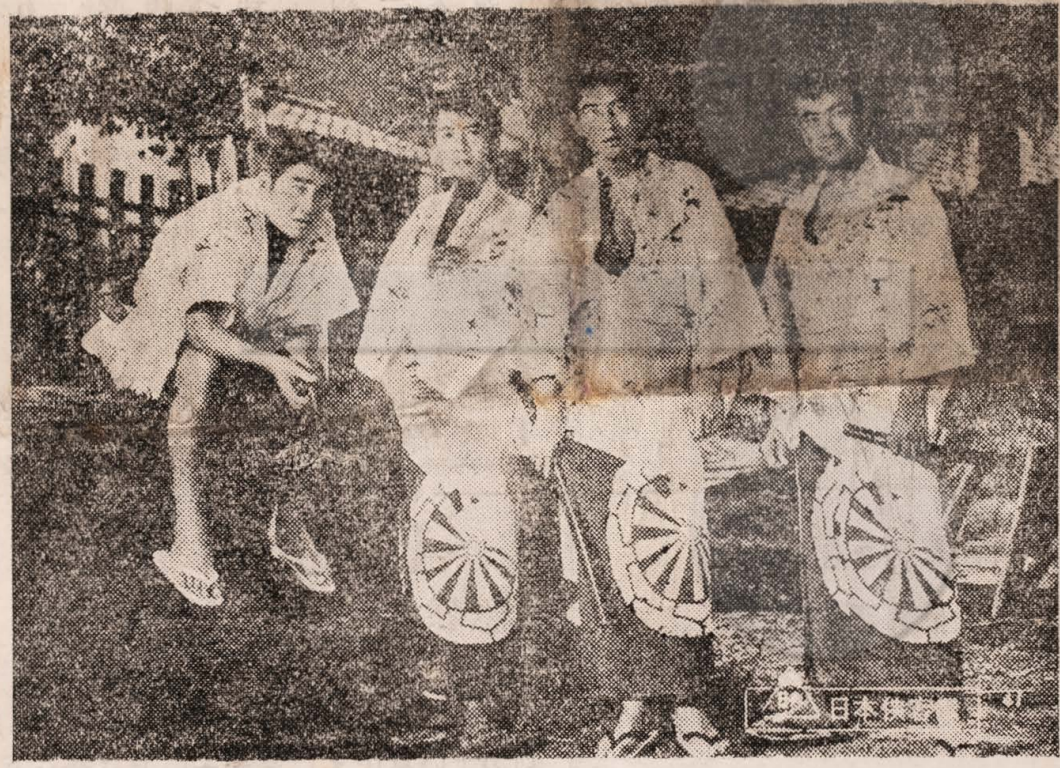

D 1477/51

Cine Niterei

RUA GALVÃO BUENO, 102 TEL. 37-3551

HOJE
No Crepúsculo dos Bandoleiros

東映
天然色
總映

日本俠客傳

Posto de Serviço "Estrela Azul" Ltda.

Lavagem
Lubrificação

Gasolina
Diesel

Rua Bom Pastor n.o 1763 - Ipiranga - São Paulo