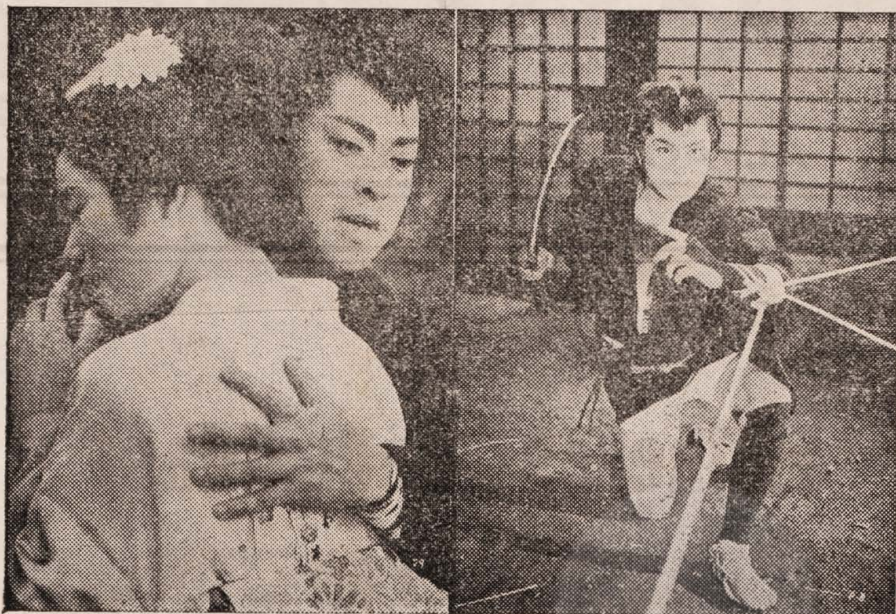

# breve Herói Errante

總天 然色 任俠木曾がらす  
 橋藏・花の渡り鳥 この顔は關八州にかくれ  
 もねえお尋ね者の千兩首……  
 人斬り長脇差抜かぬつもりがた暴れ出す

出演者

大川橋藏、丘さとみ、鈴木由美  
 内田良平、大友柳太朗、天津敏

監督 工藤栄一

歌 三波春夫

みなさまの百貨店

**LOJAS NIPON**