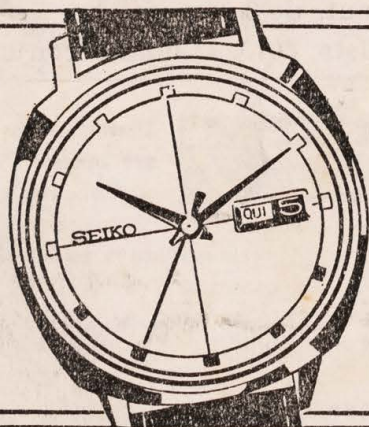

# Voragen da Vida

Proib. até 18 anos

さ  
め  
(鮫)

入場  
十八才以上

**SEIKO**

- a precisão em  
tôdas as horas  
(e a beleza  
em seu pulso)